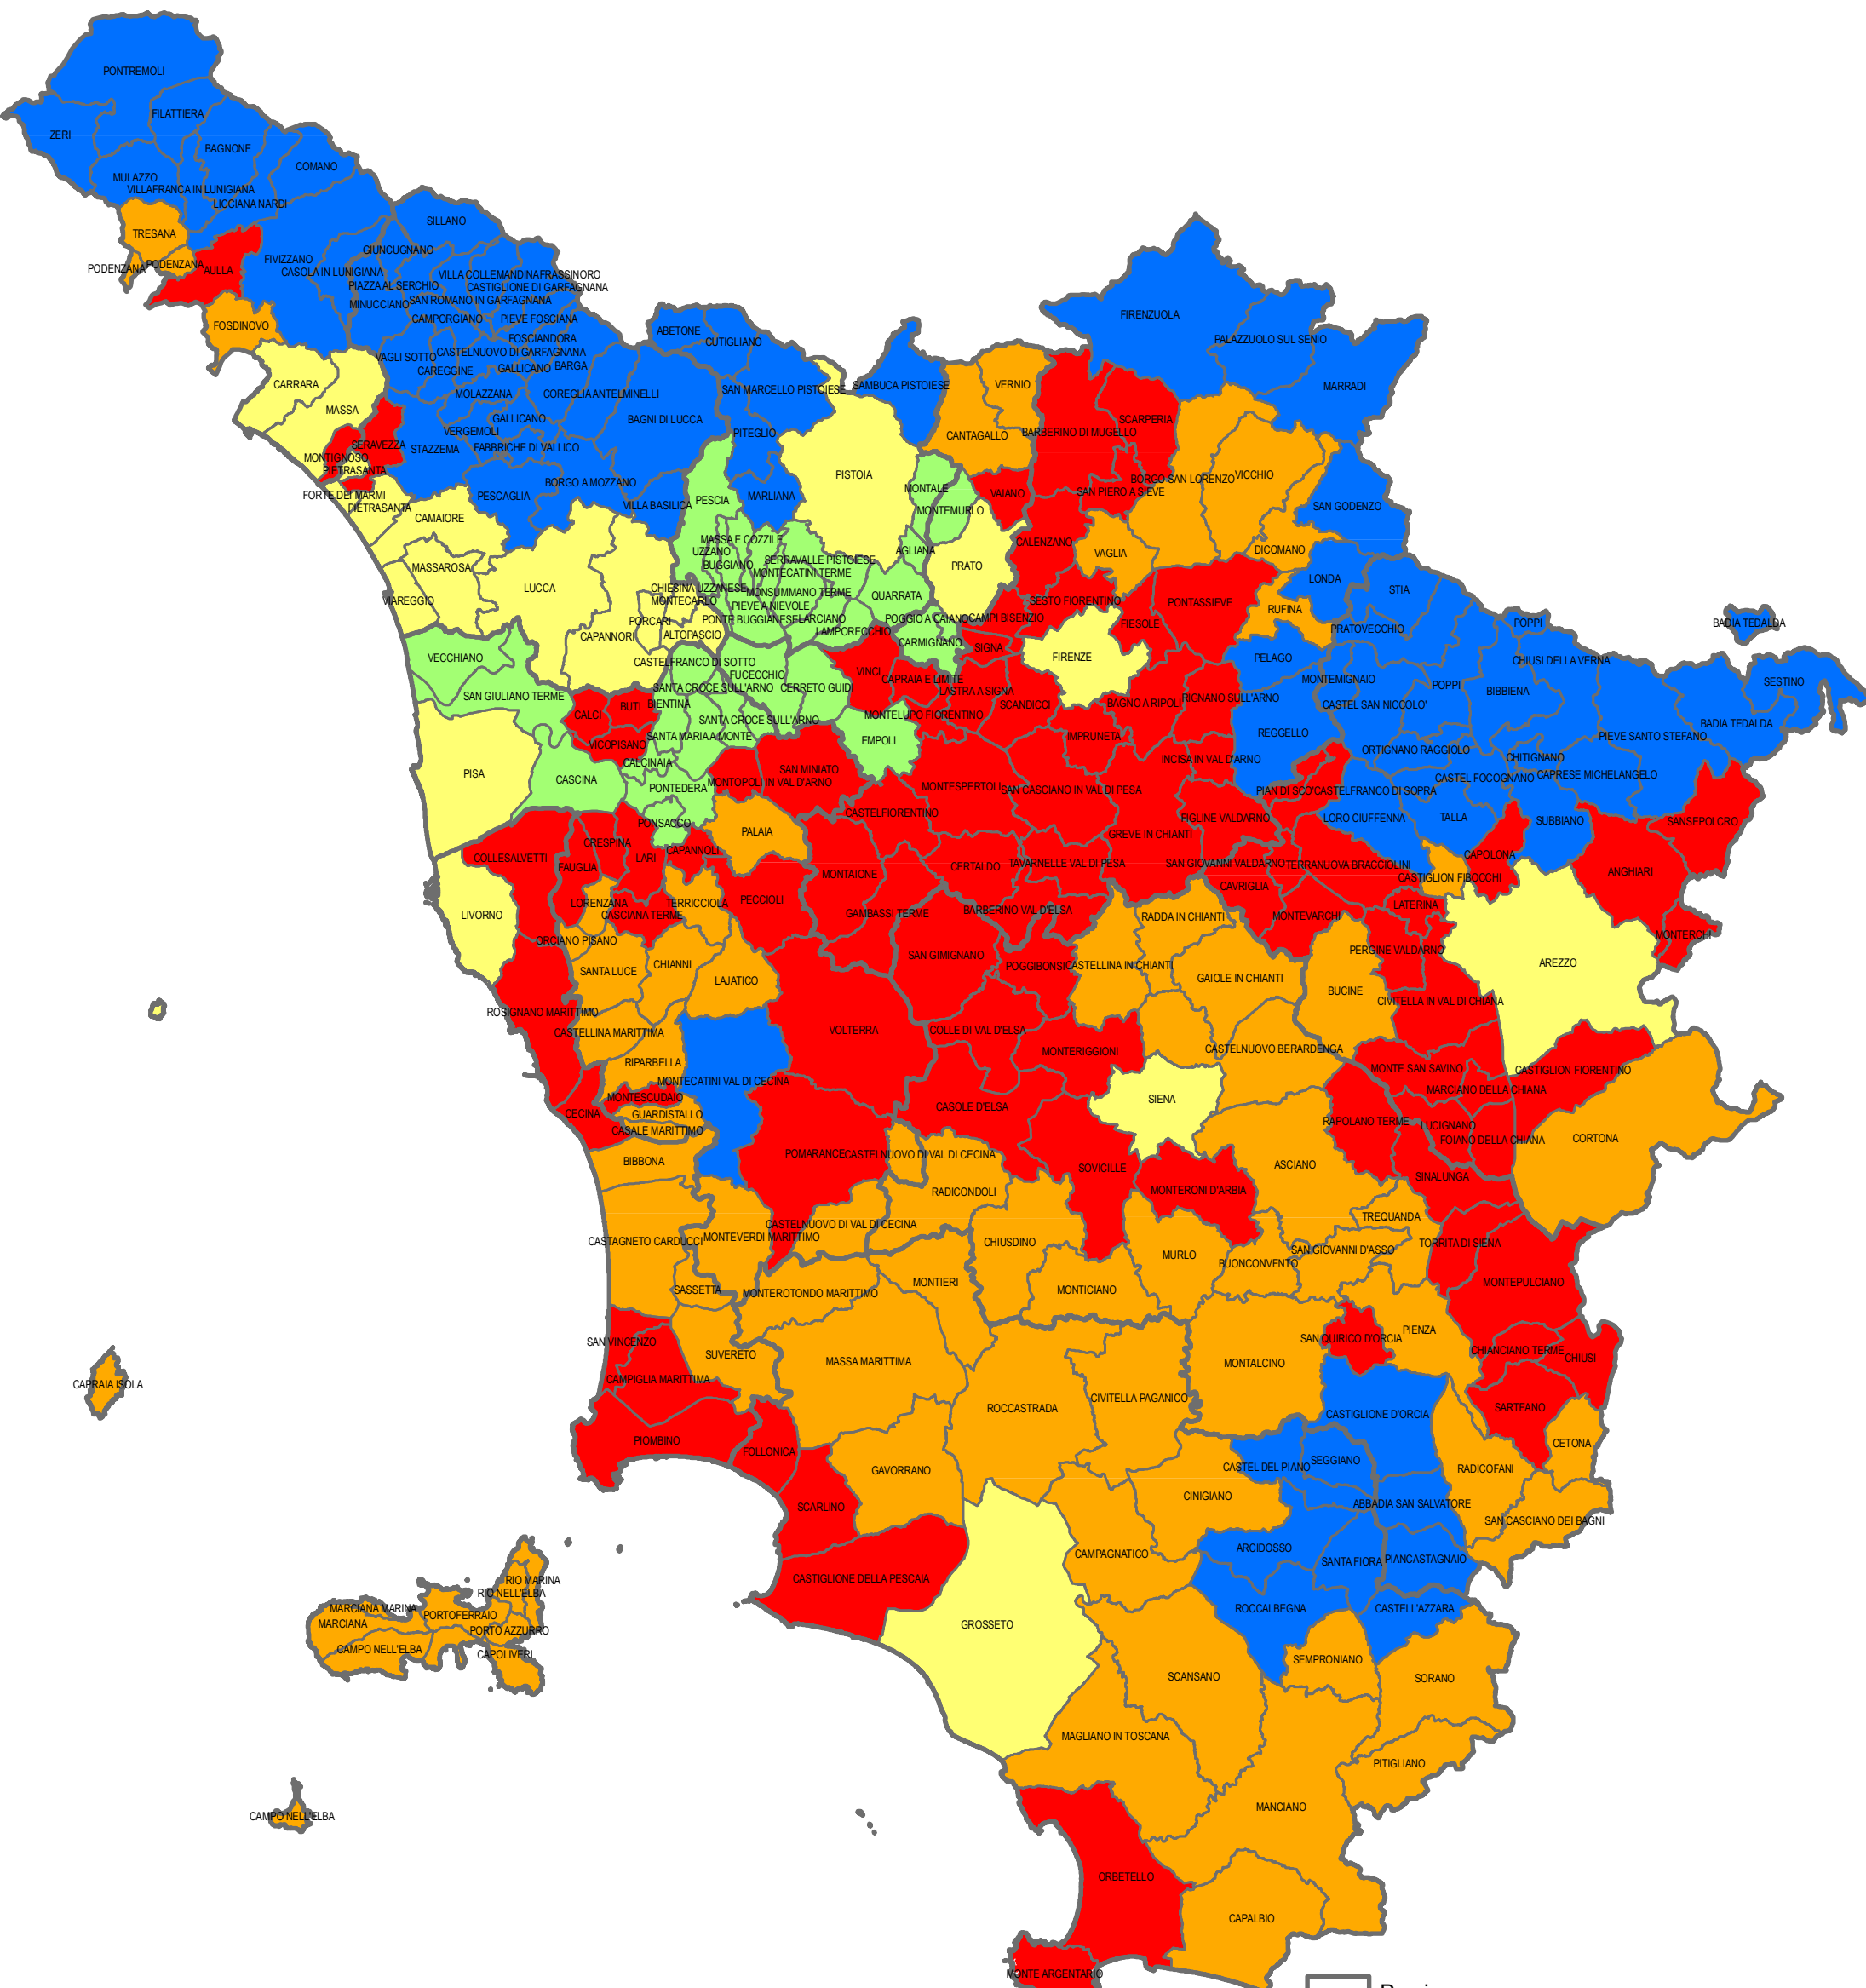

PROGRAMMA DI SVILUPPO RURALE 2007-2013 DELLA REGIONE TOSCANA

Province
Comuni

Zone Programma Sviluppo Rurale

- A - Poli urbani
- B - Aree rurali ad agricoltura intensiva
- C1 - Aree rurali intermedie in transizione
- C2 - Aree rurali intermedie in declino
- D - Aree rurali con problemi complessivi di sviluppo